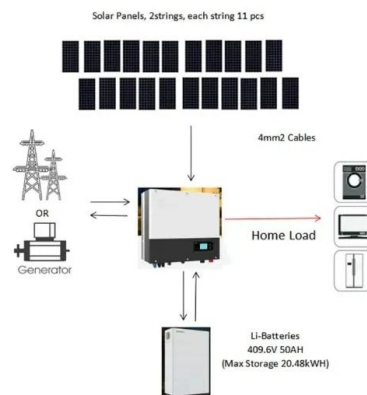

[EMS Solar Power LTD Cameroon](#)

EMS Solar Power is your one-stop shop for harnessing the clean and efficient power of the sun in Cameroon. We offer a comprehensive range of solar panel solutions, from supplying high-quality ...

[Best Solar Energy in Douala](#)

Discover top solar energy solutions at Ella Gulf in Douala. Get the best solar panels, installation, and maintenance for your home or business.